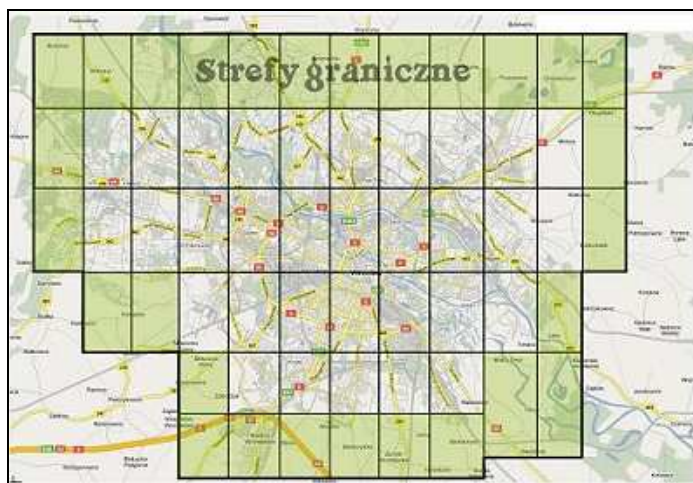

Kalkulator cen ZAMÓW KURIERA 71 710 9883

Skąd: Dokąd:

ulica: ulica:

Wroclink

Zasięg działalności firmy, na zielono zaznaczono strefy graniczne
[Powiększ mapę](#)

Dystans: 3,7 km

Cena: 10zł (8.2zł netto) -przesyłka express
Przesyłka dostarczona do 5 godzin

Cena: 16zł (13.11zł netto) -przesyłka express+
Przesyłka dostarczona do 2 godzin

Minimalny koszt przesyłki: 10zł brutto.

Cena za kilometr netto - do 10km - 1.30 zł, każdy następny 1zł
Cena za kilometr brutto - do 10km - 1.59 zł, każdy następny 1.22zł

Rys. 6 Dystans oraz koszty przesyłek kurierskich.

Ceny przesyłek wyliczane są na podstawie dystansu, jaki musi pokonać kurier. Koszt jednego kilometra wynosi 1.59zł (1.30 netto). Jeśli dystans jest dłuższy niż 10km, to każdy kilometr powyżej 10km liczony jest wg stawki 1.22zł (1.00 netto). Minimalny koszt przesyłki wynosi 10zł brutto przy przesyłce dostarczonej do 5 godzin i 16zł brutto przy przesyłce dostarczonej do dwóch godzin.

Kurier miejski Wroclink dostarcza przesyłki również na obrzeżach Wrocławia oraz do okolicznych miejscowości. Jednak koszt takich przesyłek zwiększony jest o 6zł brutto. Strefa, w której koszt przesyłki jest zwiększany ze względu na odległość, zaznaczona jest kolorem zielonym na mapce znajdującej się w dolnym prawym rogu okna *kalkulatora cen* (rys. 7). Obszar ten nazywa się *strefą graniczną*.

Rys. 7 Strefy graniczne.

Aby powiększyć obraz, na którym zaznaczona jest strefa graniczna, należy kliknąć na grafikę z mapą lub nacisnąć na link *powiększ mapę*, znajdujący się nad obrazkiem.